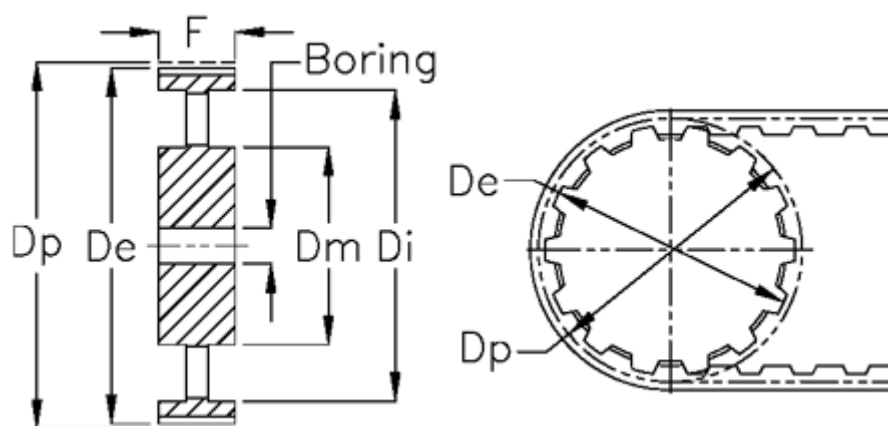

Varenummer: 604145072115  
Beskrivelse: Tandremskive med nav  
HTD 72 14M 115

## Mål

Boring = 32	Tandantal = 72
Bredde = 115	Type = 14M
De = 318.06	Vægt = 32.83
Di = 133	
Dm = 150	
Dp = 320.86	
F = 278	
L = 133	